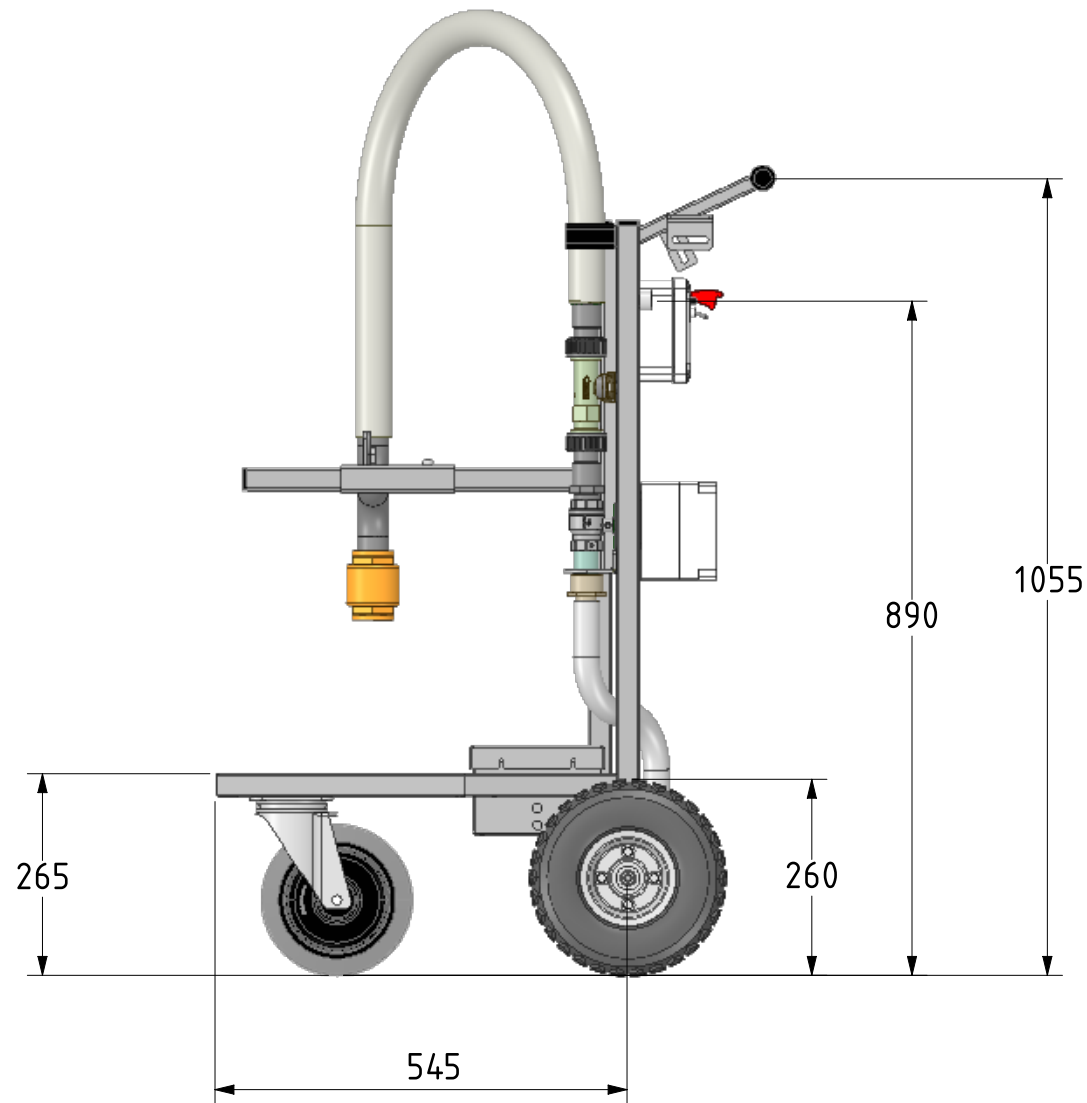

Eigendom uitdrukkelijk voorbehouden. Vermenigvuldigen of mededeling aan derden in welke vorm dan ook is zonder schriftelijke toestemming van de eigenaar niet geoorloofd.

Bijschoterweg 16 info@woutech.nl
3781 LP Voorthuizen www.woutech.nl

Getekend	CvW
Gezien	
Datum	18-9-2019
Schaal	1:10

Profiel / afmetingen		Onbekend materiaal	Opp. Beh.
		Materiaal	
Benaming		Revisie	
102-PR18147-0122-V0		B	
Project		Amerikaanse Projectie	
Klant		Maateenheid	
Project nr.		Blad 1	MM
Bestandsnaam.		Pos nr.	Formaat
			A3