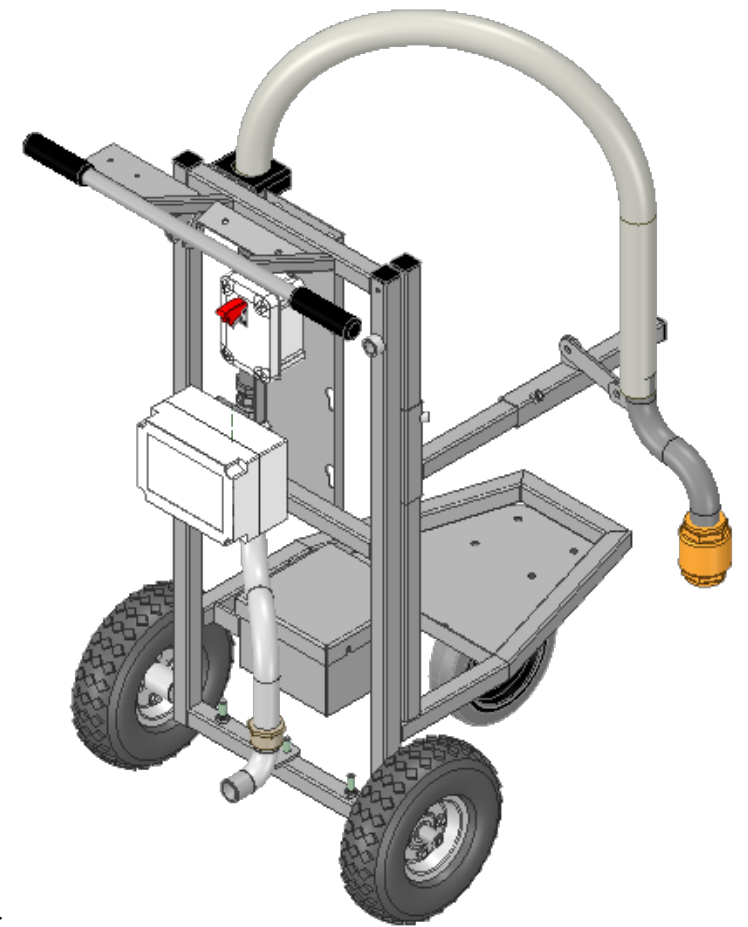

Eigendom uitdrukkelijk voorbehouden. Vermenigvuldigen of mededeling aan derden in welke vorm dan ook is zonder schriftelijke toestemming van de eigenaar niet geoorloofd.

Bijschoterweg 16 info@woutech.nl
3781 LP Voorthuizen www.woutech.nl

Getekend	CvW
Gezien	
Datum	18-9-2019
Schaal	1:10

Profiel / afmetingen		Onbekend materiaal	Opp. Beh.
		Materiaal	
Benaming		Revisie	
102-PR18147-0122-V0		B	
Project		Amerikaanse Projectie	
Klant		Maateenheid	
Project nr.		Blad 1	MM
Bestandsnaam.		Pos nr.	Formaat
			A3