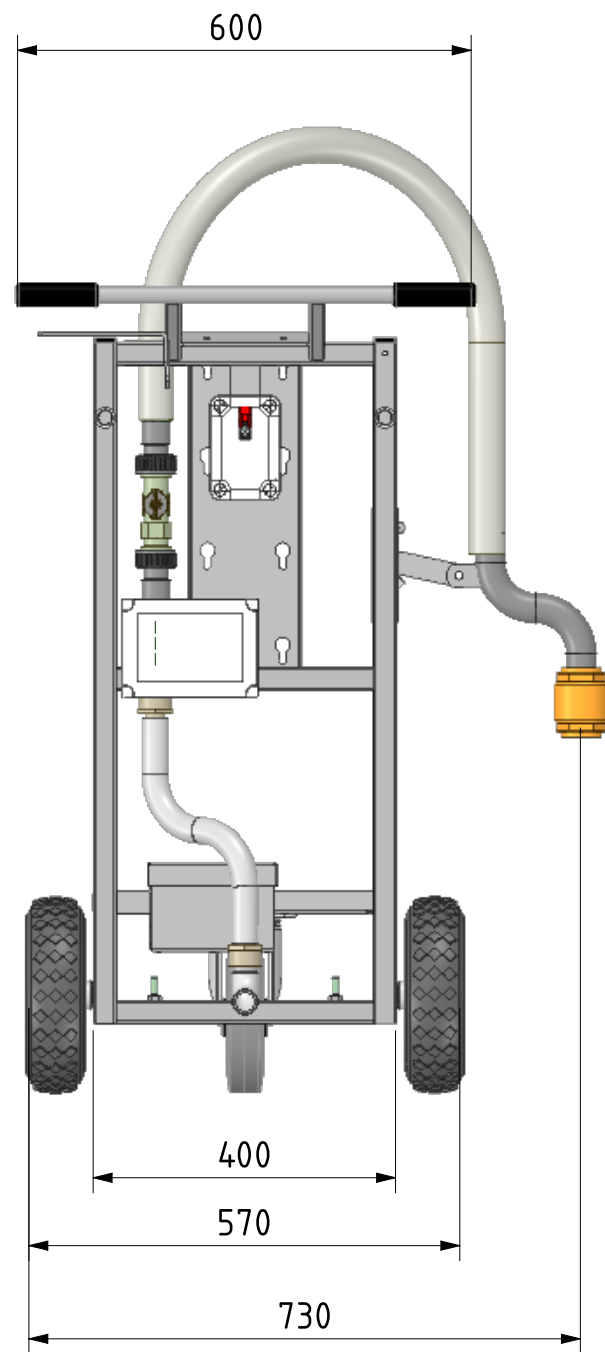

Eigendom uitdrukkelijk voorbehouden. Vermenigvuldigen of mededeling aan derden in welke vorm dan ook is zonder schriftelijke toestemming van de eigenaar niet geoorloofd.

Bijschoterweg 16 info@woutech.nl
3781 LP Voorthuizen www.woutech.nl

Getekend	CvW
Gezien	
Datum	18-9-2019
Schaal	1:10

Profiel / afmetingen		Onbekend materiaal	Opp. Beh.
		Materiaal	
Benaming		Revisie	
102-PR18147-0122-V0		B	
Project		Amerikaanse Projectie	
Klant		Maateenheid	
Project nr.		Blad 1	MM
Bestandsnaam.		Pos nr.	Formaat
			A3